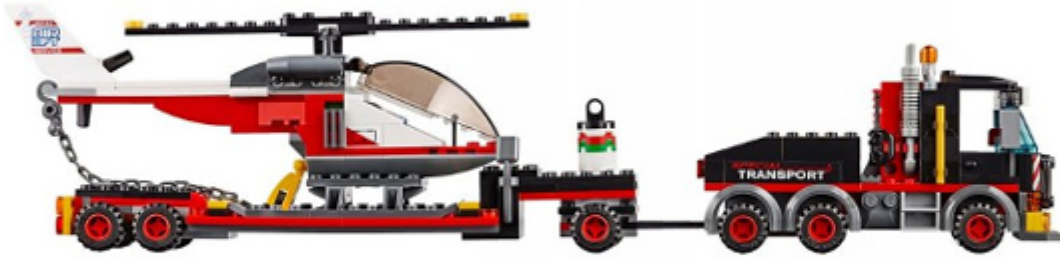

LEGO® 60183 City - Transporter ciężkich ładunków

Berpo

Cena :

104,90 zł

Nr katalogowy : **LEGO.60183**

Producent : **LEGO®**

Dostępność : **Dostępny - wysyłka 24h!**

Stan magazynowy : **wysoki**

Średnia ocena : **brak recenzji**

LEGO® 60183

CITY - TRANSPORTER CIĘŻKICH ŁADUNKÓW

Berpo

Numer katalogowy: 60183

Wiek: 5+

Stan: **nowe - oryginalnie zapakowane**

Twoje miejsce pracy leży poza granicami miasta, ale dostaniesz się tam Transporterem ciężkich ładunków z zestawu LEGO® City. W zestawie znajdziesz model dużej ciężarówki z otwieraną kabiną, skrzynką na narzędzia i orurowaniem, a także odłączaną przedłużoną naczepę oraz helikopter, który ma obracające się wirniki, otwierany kokpit i łańcuch.

Ilość klocków: 310

Helikopter policyjny: ok. 8 cm wysokości, 21 cm długości i 4 cm szerokości.

Berpo..

Berpo..

Berpo

Berpo

Berpo

Berpo

Dostępność w salonach: Ilość:
Sklep - Złotniki: 8
Sklep - zlikwidowany: 0
Sklep - Szczepankowo: 1

Dostępne opcje LEGO® 60183 City - Transporter ciężkich ładunków

» **Wiek:** 5 - 7 lat, 8 - 11 lat, 12 lat i więcej.